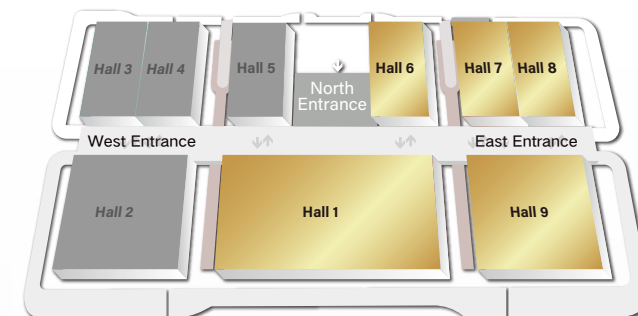

Бесплатная VIP-регистрация

信 闻信展览 Trust Exhibition
 Guangzhou · Shanghai · Shenzhen

масштаб выставки 2025

70,000+ кв. м нетто
600+ компаний
120+ регионов посетителей

* Выше приведены прогнозные данные.

Девять выставочных тем Переход рекламных вывесок в цифровую эру